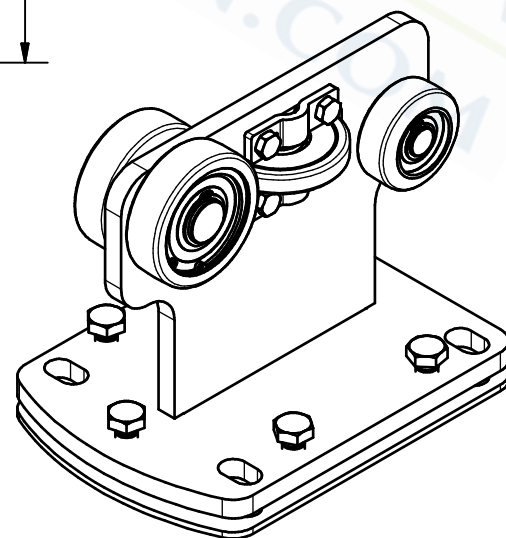

Monture équipée de 4 galets acier montés sur roulements à billes.

Hanger equipped with 4 full steel wheels mounted on ball bearing.

7, rue Gay Lussac
25000 BESANCON

Référence
Item Nr: **9972PAF**

Rail associé
Combined track: **9070**