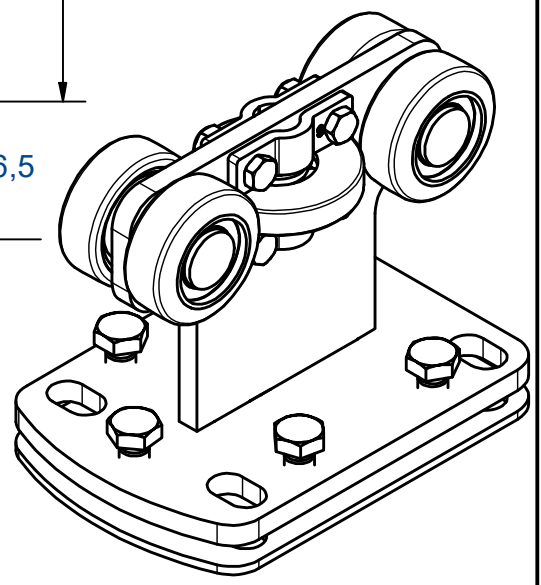

Monture équipée de 4 galets acier montés sur roulements à billes.

Hanger equipped with 4 full steel wheels mounted on ball bearing.

**MANTION**  
 FERRURES DE PORTES COULISSANTES  
 MANUTENTION PAR MONORAIL  
 7,rue Gay Lussac  
 25000 BESANCON

Référence  
 Item Nr: **9962PAF**

Rail associé  
 Combined track: **9060**